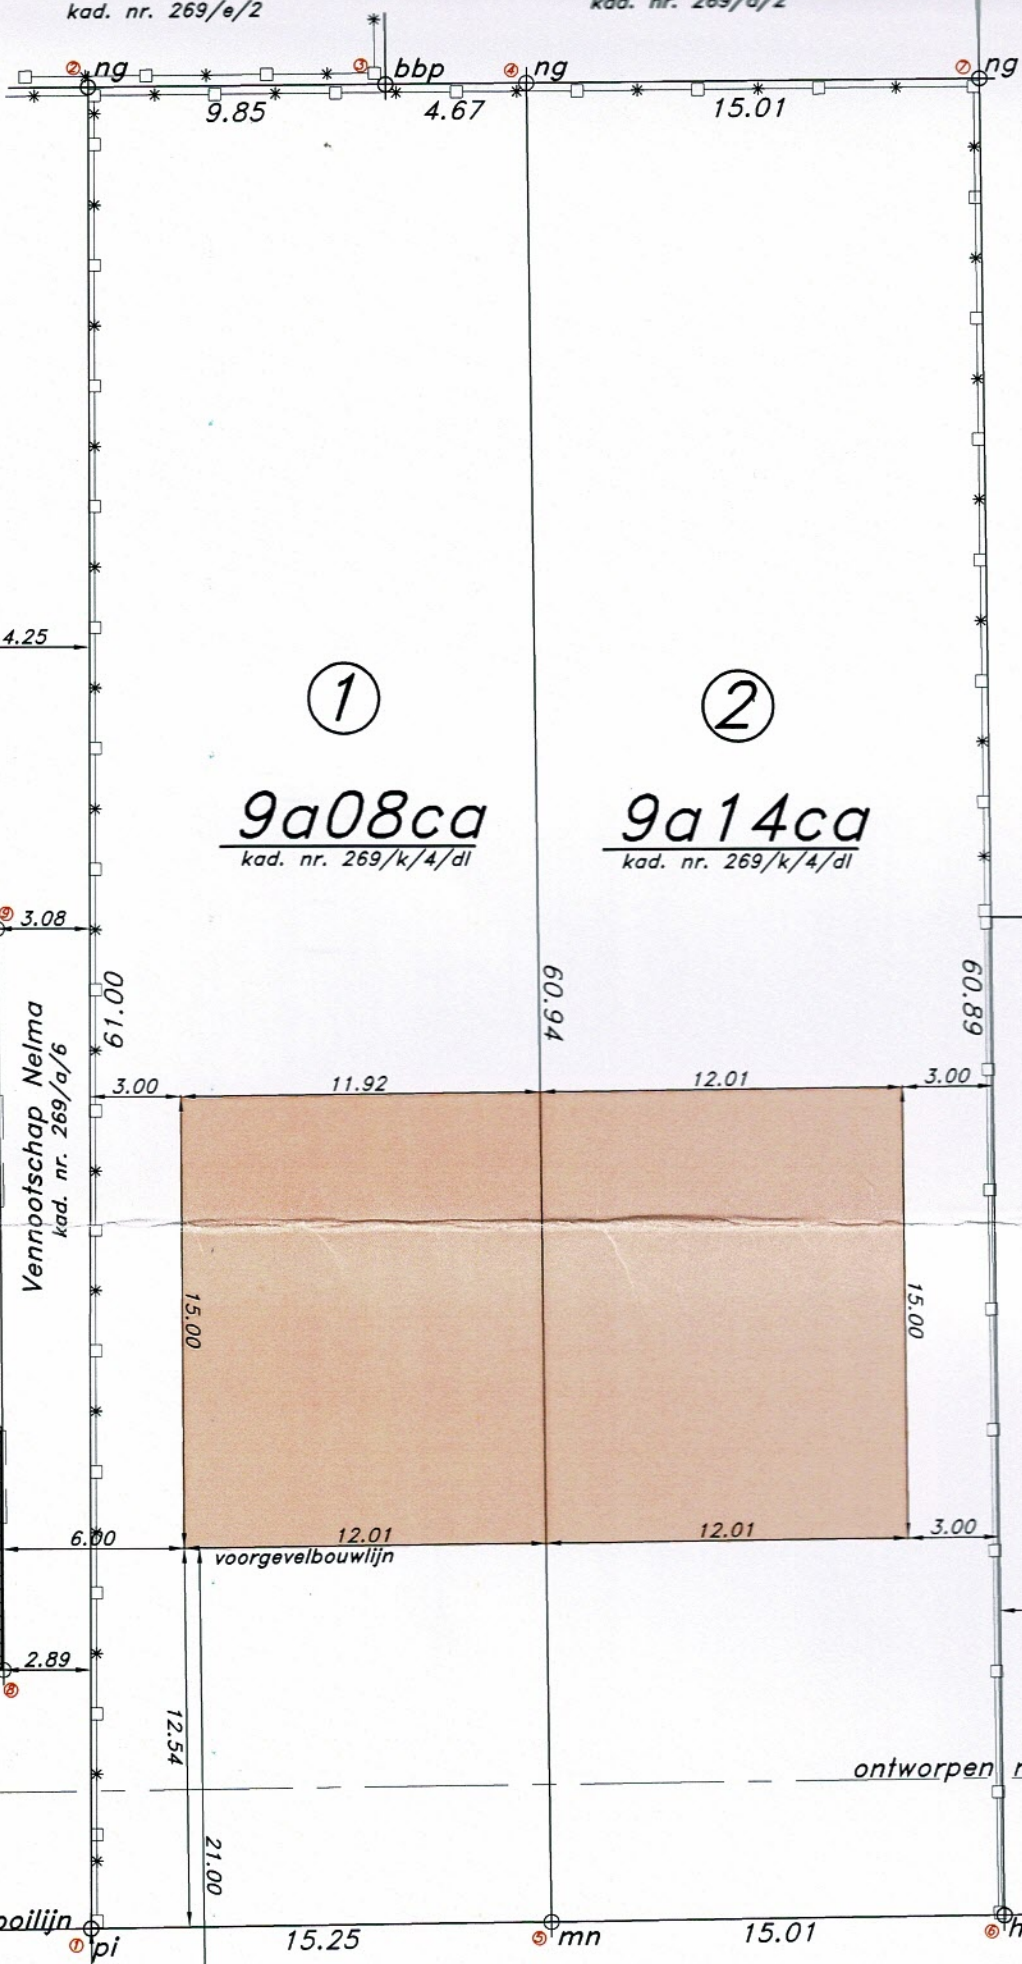

Bougeeris, A.  
& Vande Loock, A.  
kad. nr. 269/e/2

Schellekens, T.  
kad. nr. 269/d/2

Van Mellaert, L.  
Ruelens, N.  
kad. nr. 269/m/5

Meeus, D.  
kad. nr. 269/d/3

①

②

9a08ca  
kad. nr. 269/k/4/dl

9a14ca  
kad. nr. 269/k/4/dl

Vennootschap Nelma  
kad. nr. 269/a/6

heidingspaal

anning  
016

bestaande rooilijn

ontworpen rooilijn

8.46

13.00