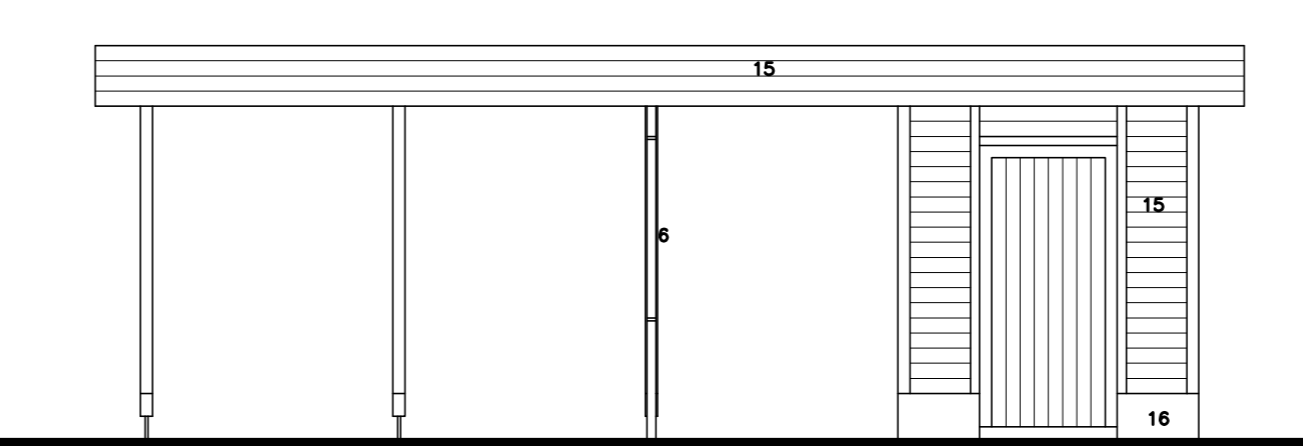

RECHTER ZIJGEVEL