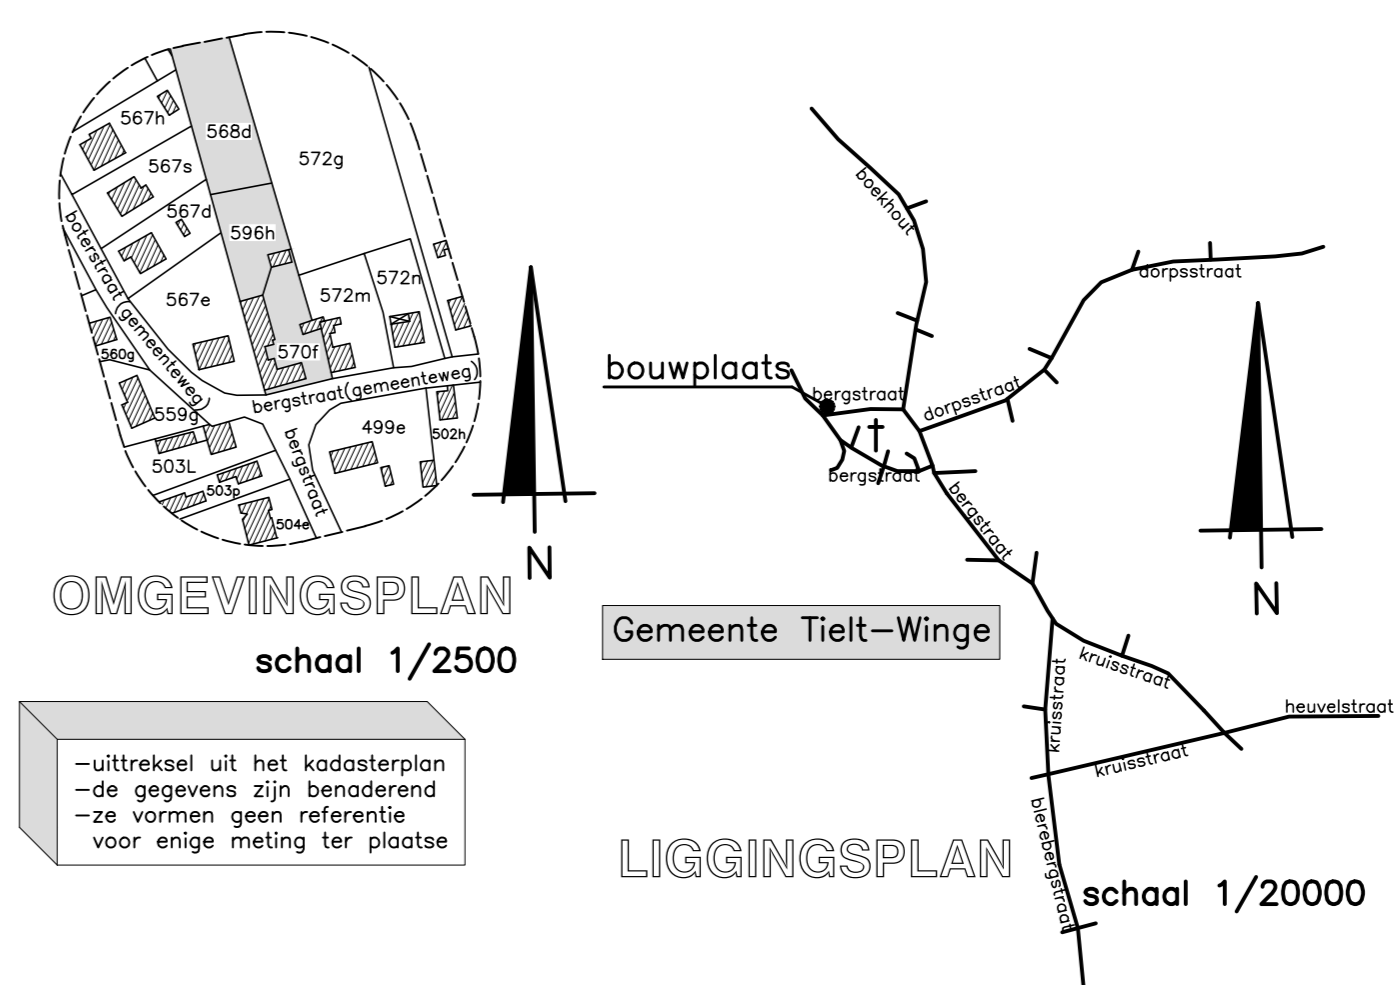

OMGEVINGSPLAN
schaal 1/2500

LIGGINGPLAN
schaal 1/20000

provincie Vlaams-Brabant gemeente 3390 Tiel-Winge	ligging Bergstraat ZN 1ste afdeling, sectie B nrs. 569Hidel, 570Fidel lot 2 en 3 van goedgekeurde verkaveling V00145 d.d.13-01-2015
opdrachtgever Eric Verhoeven Veldonkstraat 194A 3120 Tremelo tel. 0479/34 97 57	planinhoud bouw aanvraag ● 1 inplantingsplan - liggingsplan omgevingsplan - terreinprofielen gevells ○ 2 grondplannen ○ 3 doorsnedes
ontwerp tweewoonst	
de architect ir. Willy Goor	de opdrachtgever
de aanneemer	
wijzigingen:	schaal: ○ 1/20 ● 1/50 ○ 1/100 ● 1/250 ○ 1/500 ● 1/2000 ● 1/20000
	bladzijde: 1611 datum: 20-12-2015 plan nr: 1/3
Jan en Willy Goor ir.arch^{on} V.O.F. Remerstraat 153, 3130 Begijnendijk Tel./Fax: 0161/532392 e-mail: architectenbureau goor@gmail.com