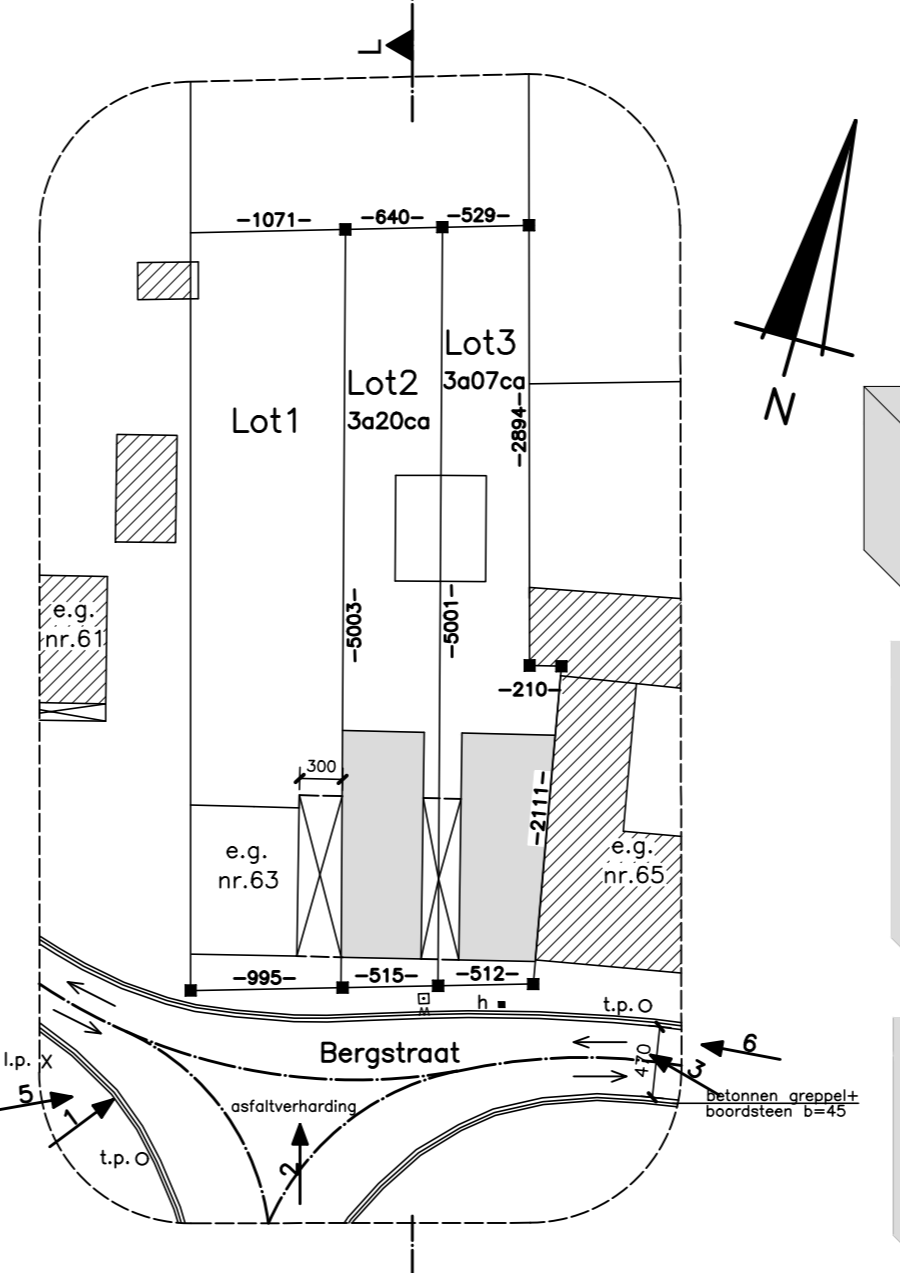

INPLANTINGSPLAN
schaal 1/500

1. **AANWEZIG:**
2. -elektriciteit
   - -riolering
   - -waterleiding
   - -telefoon
   - -kabel
   - -gas

gegevens geburen approximatief