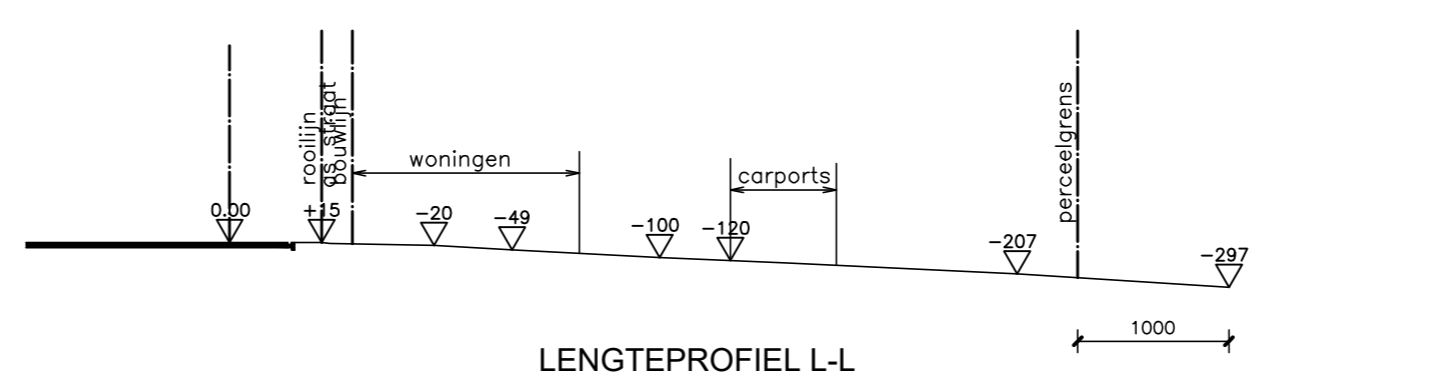

OMGEVINGSPLAN
schaal 1/2500

LENGETEPROFIEL L-L TERREINPROFIELEN VOOR DE WERKEN

schaal 1/500-1/500