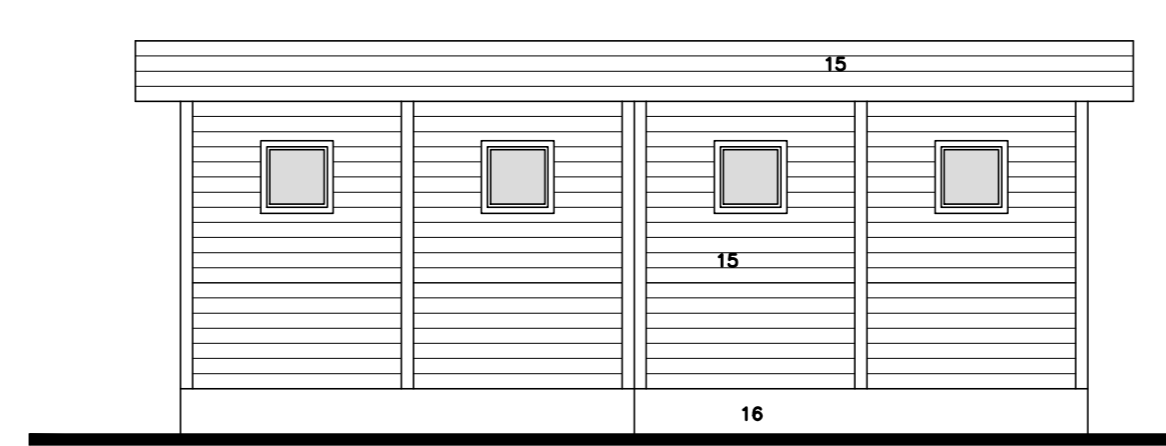

ACHTERGEVEL