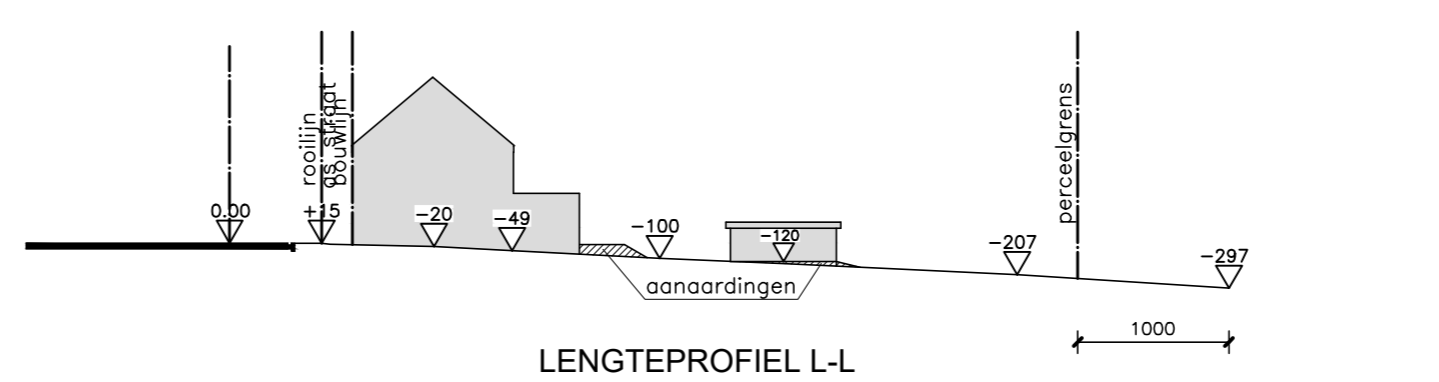

LENGETEPROFIEL L-L TERREINPROFIELEN NA DE WERKEN

schaal 1/500-1/500