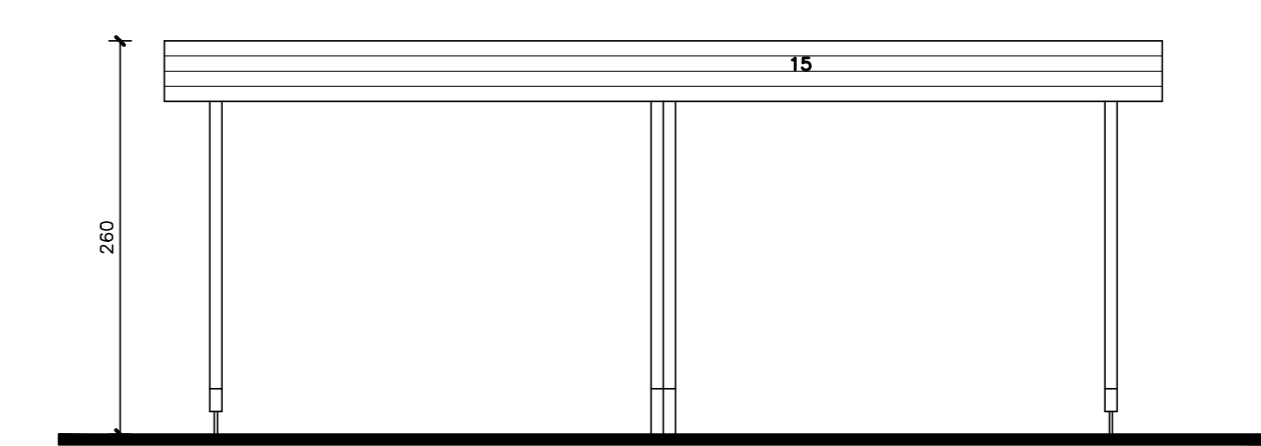

VOORGEVEL

1. **AANWEZIG:**
2. -elektriciteit
   - -riolering
   - -waterleiding
   - -telefoon
   - -kabel
   - -gas

gegevens geburen approximatief

provincie Vlaams-Brabant gemeente 3390 Tiel-Winge	ligging Bergstraat ZN 1ste afdeling, sectie B nrs. 569Hidel, 570Fidel lot 2 en 3 van goedgekeurde verkaveling V00145 d.d.13-01-2015
opdrachtgever Eric Verhoeven Veldonkstraat 194A 3120 Tremelo tel. 0479/34 97 57	planinhoud bouw aanvraag ● 1 inplantingsplan - liggingsplan omgevingsplan - terreinprofielen gevells ○ 2 grondplannen ○ 3 doorsnedes
ontwerp tweewoonst	
de architect ir. Willy Goor	de opdrachtgever
de aanneemer	
wijzigingen:	schaal: ○ 1/20 ● 1/50 ○ 1/100 ● 1/250 ○ 1/500 ● 1/2000 ● 1/20000
	bladzijde: 1611 datum: 20-12-2015 plan nr: 1/3
Jan en Willy Goor ir.arch^{on} V.O.F. Remerstraat 153, 3130 Begijnendijk Tel./Fax: 0161/532392 e-mail: architectenbureau goor@gmail.com