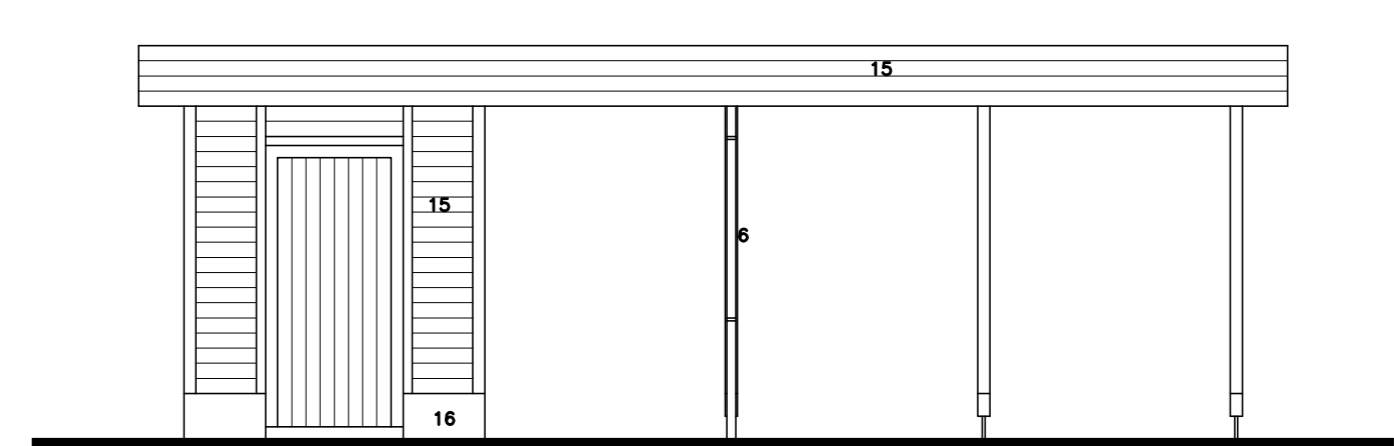

LINKER ZIJGEVEL